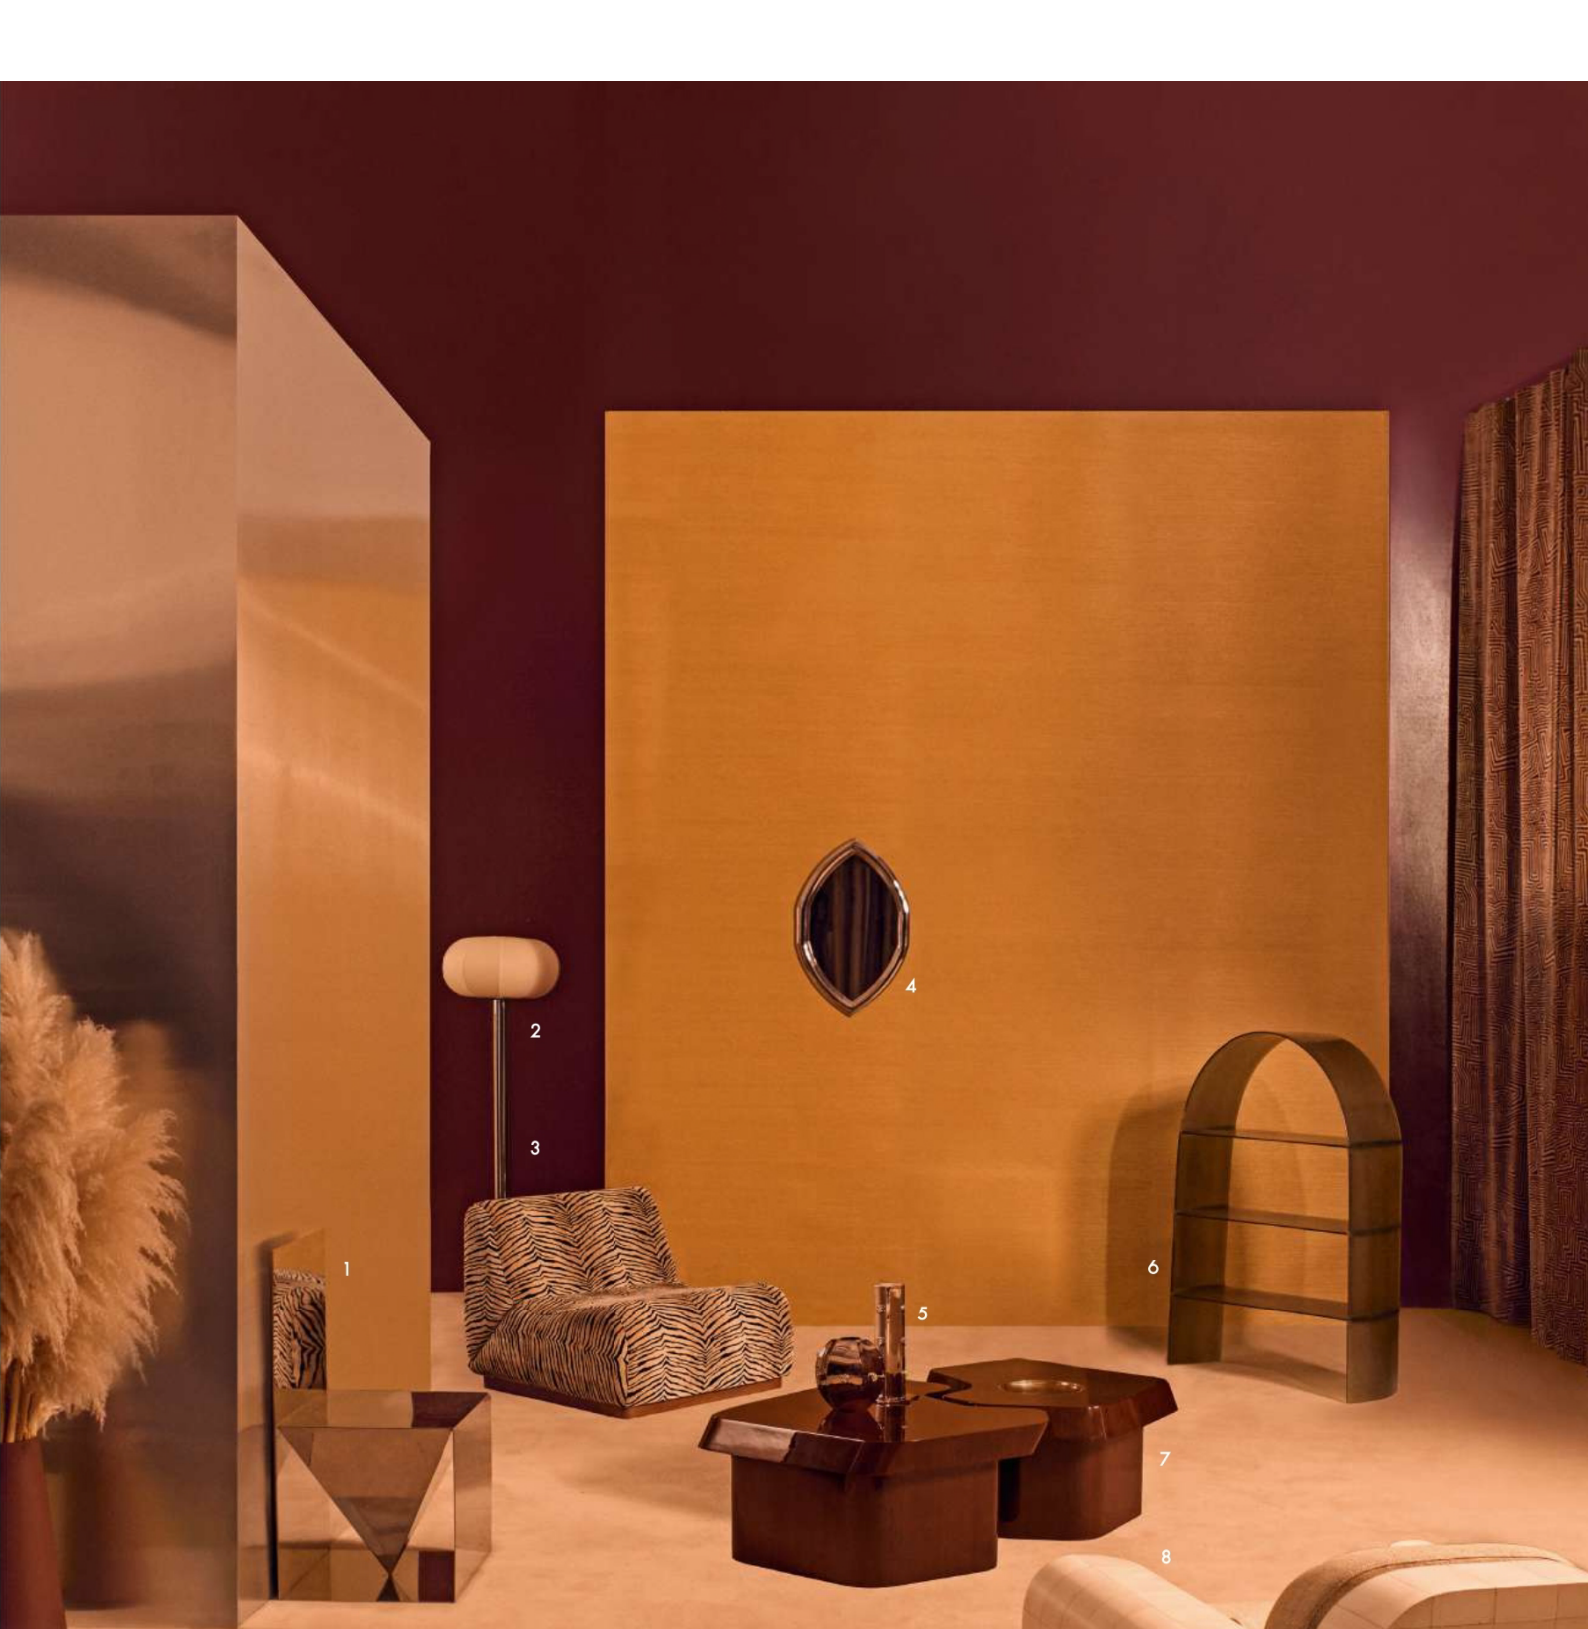

JEU DE REFLETS & TOUCHE BESTIALE

1/Prisme. Chaise "02 Pyramid" en métal argenté, design Finepianta, l. 40 x p. 40 x h. 80 cm, 2160 €, **GALERIE PARADIS.**

2/Cocon. Lampadaire "Stellata" en travertin, acier chromé et coton, design François Bazin, Ø 50 x h. 160 cm, 4920 €, **MONDE SINGULIER.**

3/Féline. Chauffeuse "Rotondo" en velours et socle aluminium, l. 80 x p. 86 x h. 65 cm, 1750 €, **THE SOCIALITE FAMILY.**

4/Clin d'œil. Miroir "Iris" en aluminium poli, design Rebecca Hein, l. 45 x h. 70 cm, 449 €, **HEIN STUDIO.**

5/Précieux. Vases "Eri" et "Fleur" en laiton finition titanium et pierres, Ø 17 x h. 18,5 cm et Ø 8 x h. 30 cm, design Rebecca Hein, 599 € l'un, **HEIN STUDIO.**

6/Arche. Étagère "New Wave" en fibre de verre et résine, design Lukas Cober, l. 86 x p. 36 x h. 128 cm, prix sur demande, **GALERIE GOSSEREZ.**

7/Puzzle. Table basse "Yaba" en chêne fumé finition grand brillant, l. 158 x p. 96 x h. 40 cm, 13188 €, **THIERRY LEMAIRE.**

8/Architectural. Fauteuil "Fumoir Parchemin" en bois recouvert de parchemin et coussins tissu Pierre Frey, l. 94 x p. 94 x h. 68 cm, prix sur demande, **PIERRE AUGUSTIN ROSE.**

● Rideaux réalisés dans le tissu "Jamu Jungle" **DEDAR.** Au mur, peinture "Le Lyrisme", **RESSOURCE,** et revêtement "Sisal", **NOBILIS.** Moquette "Noblesse", **DECORASOL.**